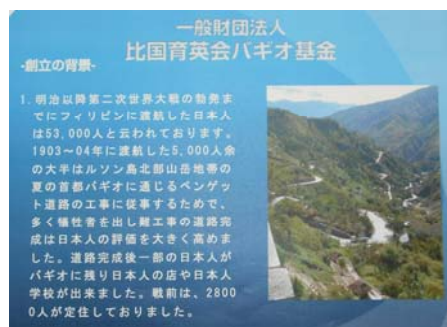

バギオ基金 PR 資料のご紹介

広報用のパワーポイント利用の資料を作成しました。内容はバギオ基金の創立の背景から始まり、基金の現況、ご入会の案内等続きます。まず創立の苦心談です。シスター海野の「戦後生命の困窮した日系人子弟を救済しよう」という没我の精神を基本に、28年前に、戦争中バギオに関係した方々が協力して創設されたのです。当時、政府間ベースではどうしても取り扱えなかった性格の育英基金でした。政府で出来ない事を民間の手で行うというロータリーの精神と一致した訳です。

その後、現地奨学生の勉学の為の環境整備、資金の提供、その規模の拡大の姿や年1回のバギオ訪問、現地留学生との交歓会の状況を克明に記録しています。皆様方の懐かしい友人のお姿も多数確認できます。最近始まりました受入留学生の様子も、座学研修の様子も含め準備しました。但し音声は入っておりません。

画像は24カットありますので予定された貴重な時間の長短で説明者が自由に画像を選択できるわけです。目次はあらかじめ用意していますので、適宜説明者をご選択ください。もちろん事務局にご連絡いただければ、スタッフが機材同伴でご指定の日時にお伺いできます。各クラブの卓話あるいは幹事・委員会報告の際、5分～10分程度の時間でも概要はご説明できるわけです。説明用パンフレットを配布できますので、バギオ基金のご理解の一助にはなります。どうぞ、活発にご利用くださって、又事務局にもご連絡くださいましてバギオ基金の主旨の徹底方よろしくお願いいたします。

●バギオトピックス

第31回バギオ訪問交流の旅の申し込みを受け付けています。2010年2月4日(木)～9日(日)の日程で実施します。参加ご希望の方は事務局までパンフレットをご請求ください。

○10月7日に台風17号がバギオ及び周辺地域を襲いましたが、幸いバギオ基金の奨学生への大きな被害はありませんでした。ご安心下さい。

●バギオ基金へのご協力に感謝いたします

2009年度9月～10月の受入寄付金は、20件 615,000円でした。

2009年度の寄付金受入額の合計は、53件 1,525,000円になります。

◇後援ロータリークラブ

東京浅草中央 RC 東京江北 RC 東京青山 RC

◇後援者(個人、法人、推薦) (敬称略)

東京足立 RC	戎谷 洋	東京江東 RC	伊藤三千男	東京城西 RC	菊池吉純
東京浅草中央 RC	上原洋一		松岡雄治	東京南 RC	高山成雄
東京池袋 RC	川内章裕	東京武蔵野 RC	三澤建美	福井あじさい RC	
東京城東 RC	山田 晃	東京臨海東 RC	羽鳥貞雄	前田和寛	前田メイリン
東京北 RC			伊勢亀由喜子	大阪天満橋 RC	重里國麿
(株)シー・ユー・イー研究所 (清水俊一)		東京豊島東 RC	中島章皓		
			今田拓男		

パワーポイントの一例